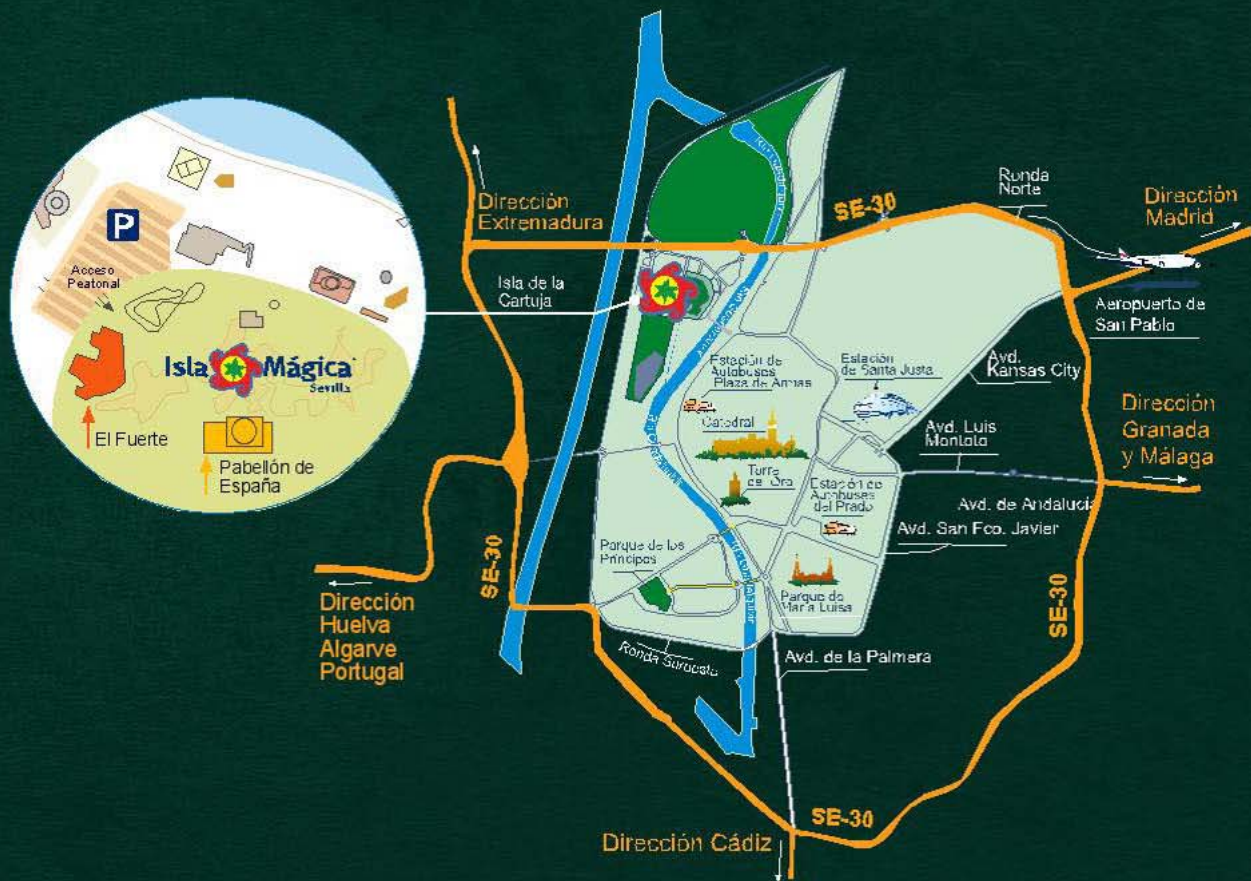

E S P A C I O S
U N I C O S

Pabellón de España - Isla de la Cartuja - 41092 Sevilla
COORDENADAS GPS: 37° 24' 18" N - 6° 00' 02" O

Tel. de Información: 954 48 70 00 - Área de eventos
www.islamagica.es
eventos@islamagica.es

CONSULTE PRECIOS, FECHAS Y DISPONIBILIDAD DE LOS ESPACIOS